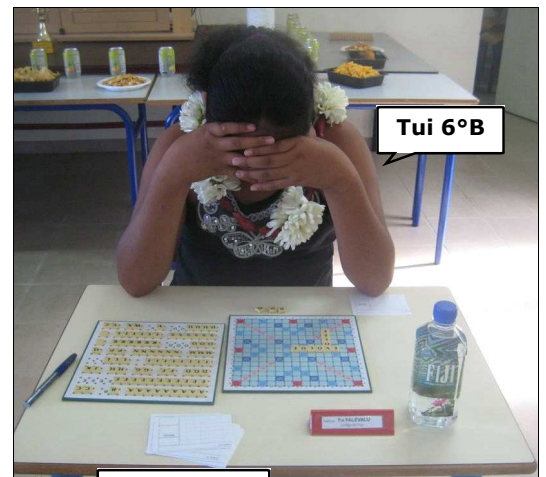

Violaine 6°B

D'abord livrés à eux-mêmes, seuls face à leur plateau de jeu respectif, les 16 finalistes se sont finalement retrouvés sous les feux de la caméra des journalistes de **France Télévision de Wallis et Futuna 1ère** qui nous ont fait l'honneur de venir participer à ce jour de fête du scrabble ! Le stress est alors sans aucun doute monté d'un cran chez certains scrabbleurs en fin de partie.

Tui 6°B