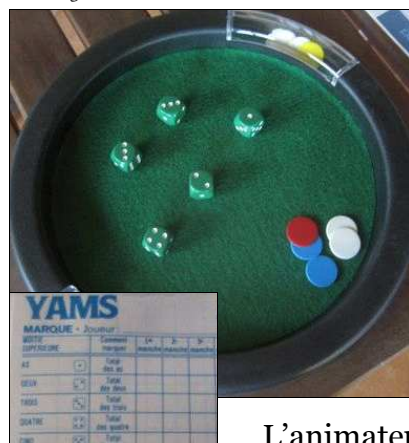

# La Rencontre Inter-Collèges : Fiua - Sisia

**La Finale :**  
**8 élèves de Fiua contre 8 élèves de Sisia**

**Les lots** pour récompenser les 16 finalistes :

1er Prix :

Un multimédia player MP4 MP5

Fonctions : Lecteur Musique, Vidéo, Game boy, Livre électronique, Appareil photo, Caméra, Dictaphone...  
 (reliable au PC et à l'écran de télé ; accepte SD Card)

2ème Prix :

Un Tiki

3ème et 4ème Prix :

Une Radio FM

Écologique : fonctionne grâce à l'énergie solaire ou à sa dynamo

5ème et 6ème Prix :

Un livre sur la Nlle-Calédonie  
 ou une BD de Titeuf

7ème au 12ème Prix :

Un Plateau de jeu  
 pour jouer au 421 ou au YAM

13ème au 16ème Prix :

Une boîte de 48 jeux

L'animateur des clubs Scrabbles : **M. Guillon**