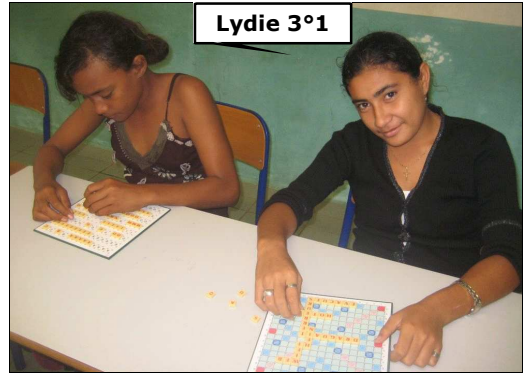

## TOURNOI INTER-COLLÈGES DE SCRABBLE DE FUTUNA

Principale du Collège de Fiuu :  
**MME REY**

Clubs Scrabble :	Au collège de Fiuu	Au collège de Sisia
De façon hebdomadaire :	Toute l'année <b>Les Vendredis de 16h15 à 17h20</b>	(ouverture en Juin) <b>Les Lundis de 11h20 à 12h30</b>
Effectif : - de la 6ème à la 3ème	Sur l'année, une <b>vingtaine</b> d'élèves dont <b>une douzaine de façon régulière</b> (en grande majorité des élèves de <b>6ème</b> ).	Sur la période, environ <b>35</b> élèves dont <b>15 à 20 de façon régulière</b> et de toutes les classes du collège (de la <b>6ème à la 3ème</b> ).

Tout au long de l'année, l'apprentissage :  
 Elèves du collège de Sisia (Royaume d'Alo - FUTUNA)

**Collège de Sisia**  
Les lundis de  
11h20 à 12h30  
**FUTUNA**

**Royaume d'Alo**

**Lydie 3°1**

**Kipa 6°2**

**Kusitino 4°1**

**Joachim 6°2**

*Tout au long de l'année, l'apprentissage (les vendredis soirs après les cours : motivés) :*  
Elèves du **collège de Fiuva (Royaume de SIGAVE - FUTUNA)**

**Ualepa 4°M**

**Salafina 6°B**