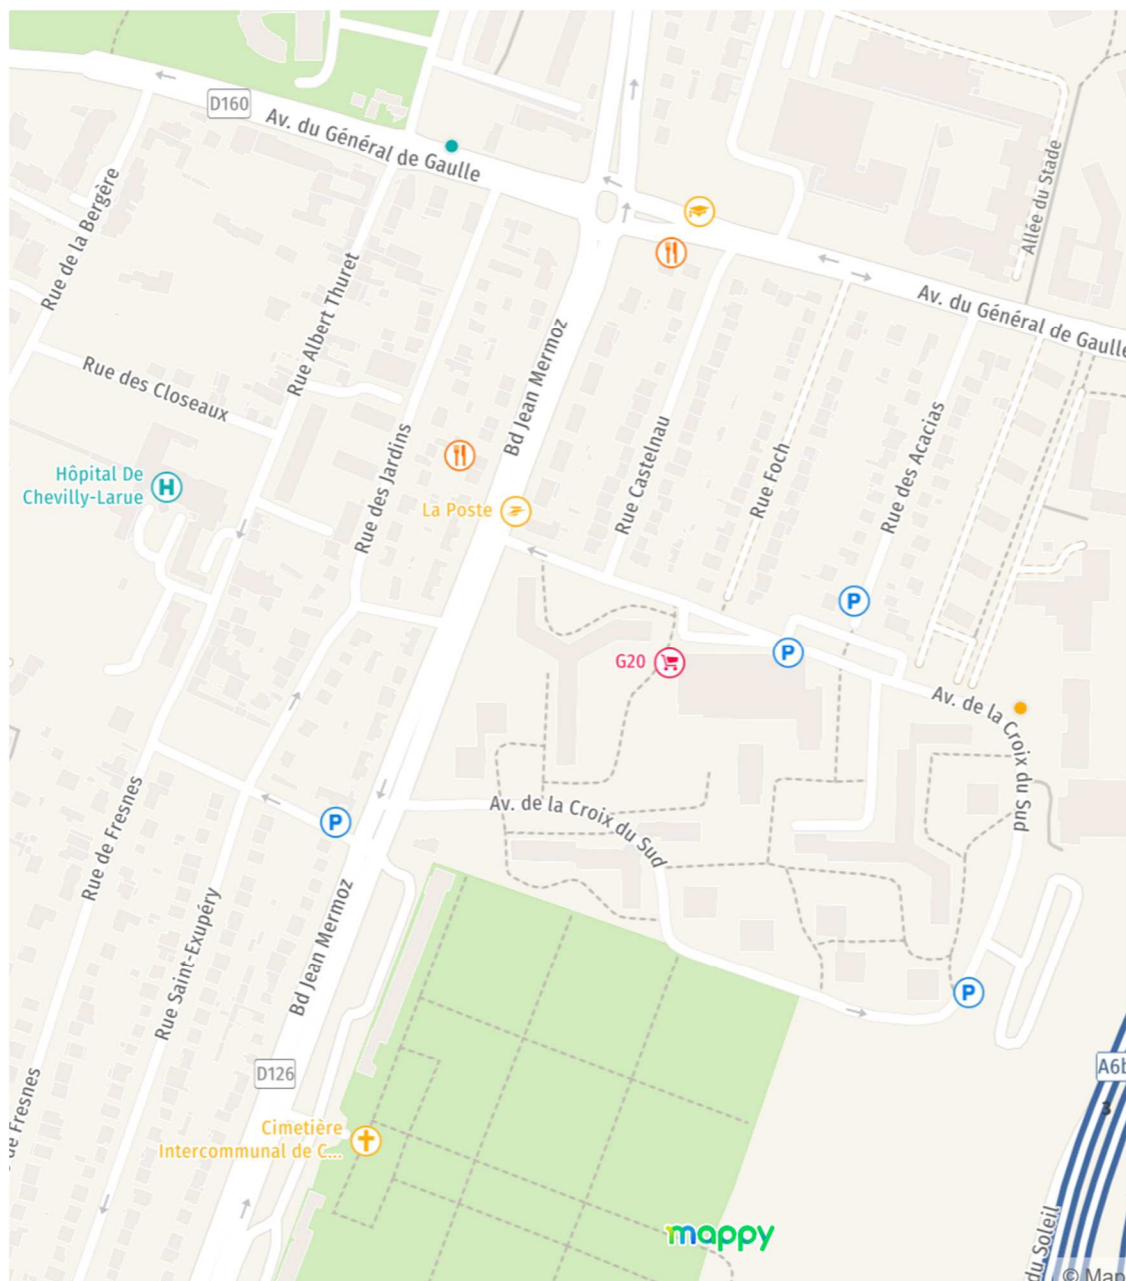

Se garer près du Gymnase Lilian Thuram de Chevilly-Larue pour le CDF

Il y a très peu de places de parking en sous-sol au niveau du Gymnase Lilian Thuram, réservées pour les équipes techniques du complexe et pour le staff d'organisation. Des places PMR sont disponibles, à réserver à l'avance.

Il est donc recommandé de se garer en surface. Les places en surface sont gratuites.

Attention des P sur la carte ne sont pas à jour :

- Avenue du Général de Gaulle et dans sa contre-allée
- Boulevard Jean Mermoz
- Avenue de la Croix du Sud (avec en plus un petit parking au niveau du 57)
- Dans le grand parking du cimetière Intercommunal (en contre-allée du Boulevard Jean Mermoz)
- ...